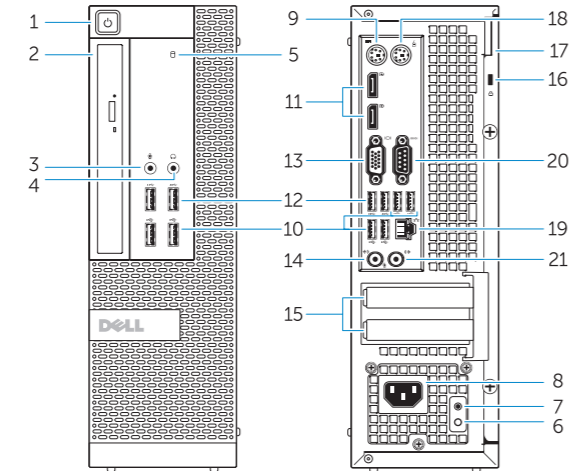

Daftarkan komputer Anda | Registrar el equipo
تسجيل الكمبيوتر

Features

Fitur | Funciones | الميزات

OptiPlex 7020 MT

OptiPlex 7020 SFF

1. Power button/Power light
2. Flex bay
3. Microphone connector
4. Headphone connector
5. Hard-drive activity light
6. Power-supply diagnostic light
7. Power-supply diagnostic button
8. Power cable connector
9. Keyboard connector
10. USB 2.0 connector
11. DisplayPort connector
12. USB 3.0 connector
13. VGA connector
14. Line-in/microphone connector
15. Expansion card slots
16. Security cable slot
17. Padlock ring
18. Mouse connector
19. Network connector
20. Serial connector
21. Line-out connector

1. Tombol daya/Lampu daya
2. Bay flex
3. Konektor mikrofon
4. Konektor headphone
5. Lampu aktivitas hard disk
6. Lampu diagnostik catu daya
7. Tombol diagnostik catu daya
8. Konektor kabel daya
9. Konektor keyboard
10. Konektor USB 2.0
11. Konektor DisplayPort
12. Konektor USB 3.0
13. Konektor VGA
14. Konektor kabel input/mikrofon
15. Slot kartu ekspansi
16. Slot kabel keamanan
17. Ring pengunci
18. Konektor mouse
19. Konektor jaringan
20. Konektor serial
21. Konektor jalur output

1. Botón e indicador luminoso de alimentación
2. Compartimento flex
3. Conector para micrófono
4. Conector para auriculares
5. Indicador luminoso de actividad de la unidad del disco duro
6. Indicador luminoso de diagnóstico del suministro de energía
7. Botón de diagnóstico del suministro de energía
8. Conector para el cable de alimentación
9. Conector del teclado
10. Conector USB 2.0
11. Conector DisplayPort
12. Conector USB 3.0
13. Conector VGA
14. Conector del micrófono/línea de entrada
15. Ranuras para tarjetas de expansión
16. Ranura para cable de seguridad
17. Anillo del candado
18. Conector para ratón
19. Conector de red
20. Conector serie
21. Conector de línea de salida