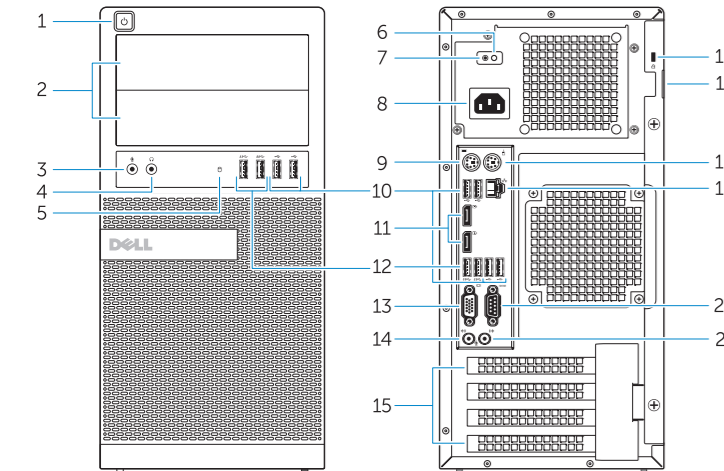

Daftarkan komputer Anda | Registrar el equipo
تسجيل الكمبيوتر

Features

Fitur | Funciones | الميزات

OptiPlex 7020 MT

OptiPlex 7020 SFF

1. Power button/Power light
2. Flex bay
3. Microphone connector
4. Headphone connector
5. Hard-drive activity light
6. Power-supply diagnostic light
7. Power-supply diagnostic button
8. Power cable connector
9. Keyboard connector
10. USB 2.0 connector
11. DisplayPort connector
12. USB 3.0 connector
13. VGA connector
14. Line-in/microphone connector
15. Expansion card slots
16. Security cable slot
17. Padlock ring
18. Mouse connector
19. Network connector
20. Serial connector
21. Line-out connector